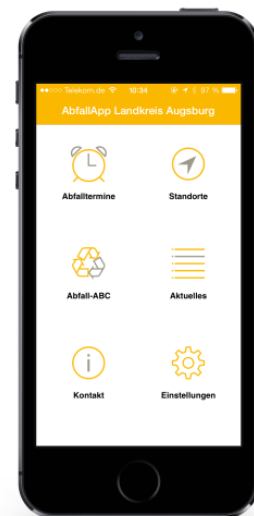

INFORMATION

Abfallwirtschaft

Landkreis Augsburg

AbfallApp für den Landkreis Augsburg

Restmüll, Altpapier, Biomüll - wann wird welche Tonne geleert? Mit der **kostenlosen** AbfallApp des Abfallwirtschaftsbetriebs haben Sie die Müllabfuhr immer im Blick. Sie verpassen keinen Leerungstermin mehr, denn die AbfallApp erinnert zuverlässig an alle Abfuhrtermine im Landkreis Augsburg.

Die kostenlose AbfallApp informiert die Landkreisbürger über

- Abfalltermine und Feiertagsverschiebungen
- Entsorgungs-Standorte
- Entsorgungswege (Abfall-ABC)
- Aktuelles aus der Abfallwirtschaft
- Ansprechpartner in Sachen Abfall
- Verschenkmarkt-App:
Inserate können direkt über das Smartphone eingestellt werden.

So geht's:

- AbfallApp herunterladen, installieren und starten
- Kostenlos anmelden und auf beliebig vielen Geräten nutzen
- Ort und Straße bzw. Ortsteil auswählen
- Abfallfilter einstellen

Verfügbar für iOS, Android und Windows Phone

Verfügbar ist die AbfallApp für alle mobilen Apple Geräte, alle Endgeräte mit dem Google Betriebssystem Android und auch für Windows Phone Geräte. Bezogen wird das Programm über die jeweiligen App Stores der Anbieter.